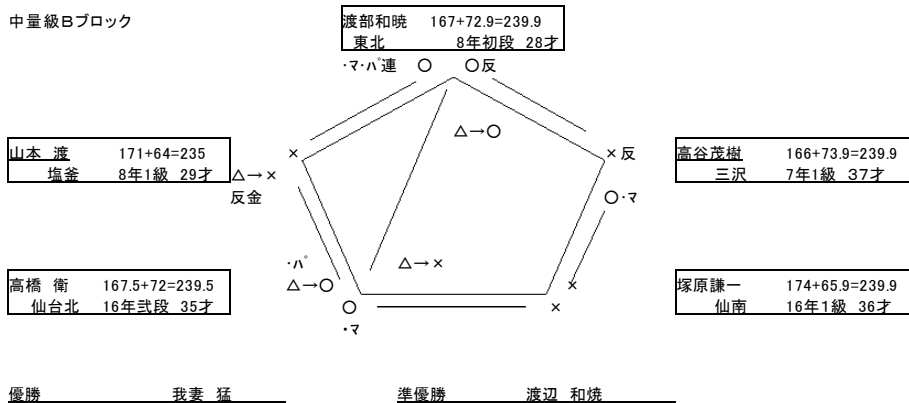

2008北斗旗 全日本空道体力別選手権大会 東北地区予選

軽量級

		五十嵐 亮	太田秀俊	星 孝幸		
五十嵐 亮	161+67=228 東根 10年1級 31才		× 2	× 旗1 反 金的	(同ポイントの場合決定戦)	
太田秀俊	165+64.9=229.9 仙台北 10年弐段 31才	○ 旗3		○ 旗4		
星 孝幸	163.5+66=229.5 塩釜 21年1級 26才	× 旗3	× 旗0			
				太田 棄権 決勝		
		草薙一司	近田 充	村越正崇		
草薙一司	162+67.9=229.9 秋田市 4年1級 41才		○ 旗3	○ 効 右スト マウントP	草薙 棄権	
近田 充	165+691=226 木町 9年1級 26才	× 旗1		○	(同ポイントの場合決定戦)	
村越正崇	161+67=228 青森市 5年1級 30才	×	× 棄権			

優勝 _____ 準優勝 草薙一司・太田秀俊 _____

中量級Aブロック

中量級Bブロック

軽重量級

		江口真志	佐藤 順	澤口誠一	鈴木清治
江口真志	176+73=249		× 旗0	× 旗0	× 旗0
秋田市	2年2級 42才				
佐藤 順	173.5+76.4=249.9	○ 旗4 有 連バ		× 旗1	× 旗0
東北	5年初段 40才				
澤口誠一	173+76.9=249.9	効 ○ 旗4 マウントP2回	○ 旗3		× 旗1
仙台北	9年初段 29才				
鈴木清治	176+73.9=249.9	○ 旗4	効 ○ 旗4 MP・右スト	○ 旗2	
石巻	8年初段 30才				

優勝 鈴木清治

重量級

		高野 望	小島雅士	西中川元秀
高野 望	177+82.9=259.9		○ 旗4 効 マウントP	○ 旗4 効 右スト・膝
秋田市	6年初段 40才			
小島雅士	181+72=253	× 旗0		○ 旗4
塩釜	9年1級 26才			
西中川元秀	176.5+75=251.5	× 旗0	× 旗0	
東北	1.5年3級 22才			

吉田 誠	176+77=253	0		
盛岡	6年初段 37才			
木村 猛	177+80=257		4・A*	
仙台北	8年初段 34才	4		
千葉新市	175.5+82=257.5			
石巻	5年1級 34才			
大内 剛	170+89=259		0	
三沢	6年1級 32才			