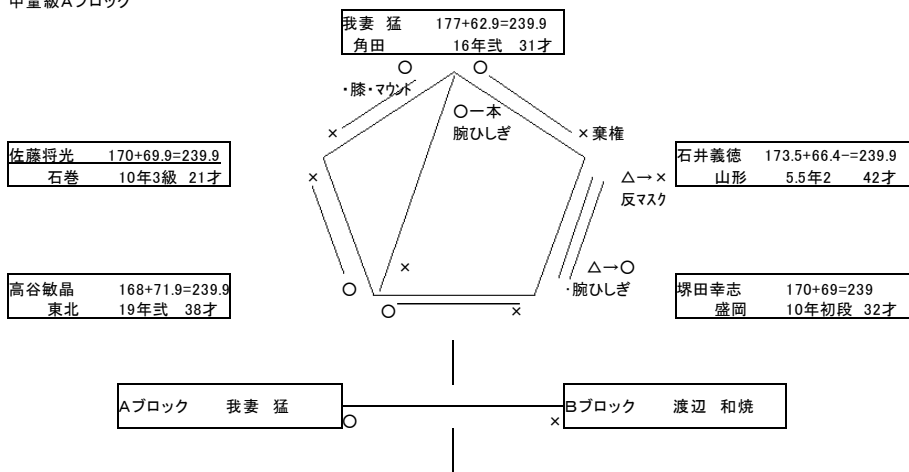

2008北斗旗 全日本空道体力別選手権大会 東北地区予選

軽量級

		五十嵐 亮	太田秀俊	星 孝幸		
五十嵐 亮	161+67=228 東根 10年1級 31才		× 2	× 旗1 反 金的	(同ポイントの場合決定戦)	
太田秀俊	165+64.9=229.9 仙台北 10年弐段 31才	○ 旗3		○ 旗4		
星 孝幸	163.5+66=229.5 塩釜 21年1級 26才	× 旗3	× 旗0			
				太田 棄権 決勝		
		草薙一司	近田 充	村越正崇		
草薙一司	162+67.9=229.9 秋田市 4年1級 41才		○ 旗3	○ 効 右スト マウントP	草薙 棄権	
近田 充	165+691=226 木町 9年1級 26才	× 旗1		○	(同ポイントの場合決定戦)	
村越正崇	161+67=228 青森市 5年1級 30才	×	× 棄権			

優勝 _____ 準優勝 草薙一司・太田秀俊 _____

中量級Aブロック

中量級Bブロック

軽重量級

		江口真志	佐藤 順	澤口誠一	鈴木清治
江口真志	176+73=249		× 旗0	× 旗0	× 旗0
秋田市	2年2級 42才				
佐藤 順	173.5+76.4=249.9	○ 旗4 有 連バ		× 旗1	× 旗0
東北	5年初段 40才				
澤口誠一	173+76.9=249.9	効 ○ 旗4 マウントP2回	○ 旗3		× 旗1
仙台北	9年初段 29才				
鈴木清治	176+73.9=249.9	○ 旗4	効 ○ 旗4 MP・右スト	○ 旗2	
石巻	8年初段 30才				

優勝 鈴木清治

重量級

		高野 望	小島雅士	西中川元秀
高野 望	177+82.9=259.9		○ 旗4 効 マウントP	○ 旗4 効 右スト・膝
秋田市	6年初段 40才			
小島雅士	181+72=253	× 旗0		○ 旗4
塩釜	9年1級 26才			
西中川元秀	176.5+75=251.5	× 旗0	× 旗0	
東北	1.5年3級 22才			

吉田 誠	176+77=253	0		
盛岡	6年初段 37才			
木村 猛	177+80=257		4・A*	
仙台北	8年初段 34才	4		
千葉新市	175.5+82=257.5			
石巻	5年1級 34才			
大内 剛	170+89=259		0	
三沢	6年1級 32才			