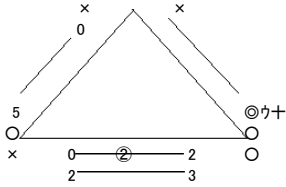

2008秋期北斗旗 全日本空道体力別選手権大会 東北地区予選  
 軽量級Aブロック

堺田幸志 168+61.9(229.9)  
 盛岡 10年初段 33才

巨理嵩磨 166+63(229)  
 ハラエストラ仙台 30才

近田 充 164+62(226)  
 木町 9年1級 26才

軽量級Bブロック

遠藤 明 161+55(216)  
 石巻 12年1級 38才

星 孝幸 163+66.5(229.5)  
 塩釜 20年1級 26才