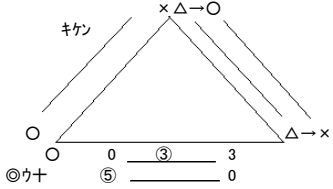

2008秋期北斗旗 全日本空道体力別選手権大会 東北地区予選  
 軽量級Aブロック

堺田幸志 168+61.9(229.9)  
 盛岡 10年初段 33才

巨理嵩磨 166+63(229)  
 ハラエストラ仙台 30才

近田 充 164+62(226)  
 木町 9年1級 26才

軽量級Bブロック

遠藤 明 161+55(216)  
 石巻 12年1級 38才

星 孝幸 163+66.5(229.5)  
 塩釜 20年1級 26才