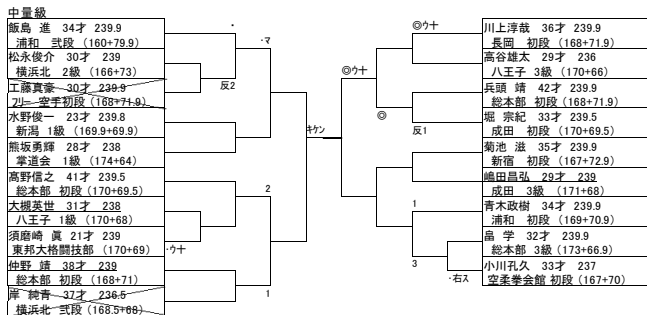

女子 ワンマッチ戦			
岡 裕美 211	2	3	前原映子 205
横浜北 初段			久喜 初段

勝利者 前原映子

優勝 高橋 誠	準優勝 末廣智明	3位 宮地 孟
4位 黒川哲志	5位 松山尚也	6位 伊藤紀夫

優勝 堀 宗紀	準優勝 飯島 進	3位 須磨崎 真	4位 小川孔久
---------	----------	----------	---------

優勝 山内真也	準優勝 御園生 勉	3位 ジェイン・アングーブ
---------	-----------	---------------

優勝 藤松泰通	準優勝 志田 洋
---------	----------