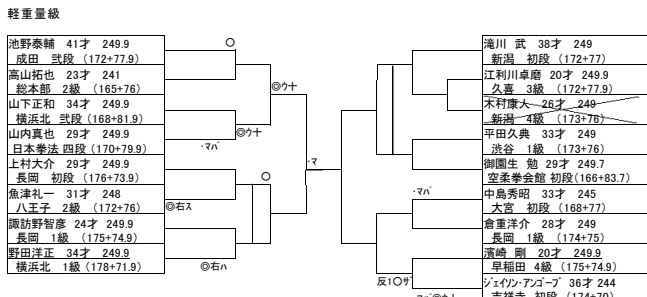

女子 ワンマッチ戦			
岡 裕美 211	2	3	前原映子 205
横浜北 初段			久喜 初段

勝利者 前原映子

優勝 高橋 誠	準優勝 末廣智明	3位 宮地 孟
4位 黒川哲志	5位 松山尚也	6位 伊藤紀夫

優勝 堀 宗紀	準優勝 飯島 進	3位 須磨崎 真	4位 小川孔久
---------	----------	----------	---------

優勝 山内真也	準優勝 御園生 勉	3位 ジェイン・アングーブ
---------	-----------	---------------

優勝 藤松泰通	準優勝 志田 洋
---------	----------