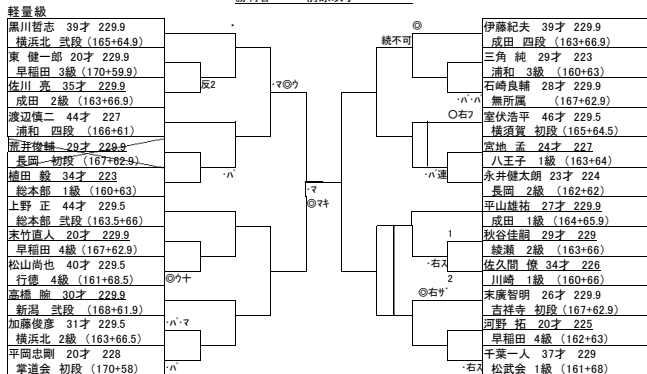

女子 ワンマッチ戦			
岡 裕美 211	2	3	前原映子 205
横浜北 初段			久喜 初段

勝利者 前原映子

優勝 高橋 誠	準優勝 末廣智明	3位 宮地 孟
4位 黒川哲志	5位 松山尚也	6位 伊藤紀夫

優勝 堀 宗紀	準優勝 飯島 進	3位 須磨崎 真	4位 小川孔久
---------	----------	----------	---------

優勝 山内真也	準優勝 御園生 勉	3位 ジェイン・アングーブ
---------	-----------	---------------

優勝 藤松泰通	準優勝 志田 洋
---------	----------