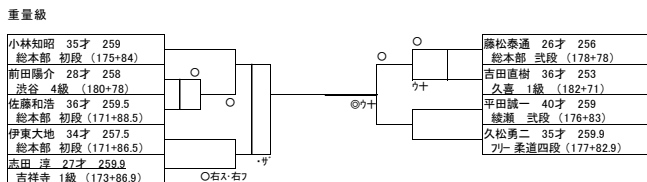

女子 ワンマッチ戦			
岡 裕美 211	2	3	前原映子 205
横浜北 初段			久喜 初段

勝利者 前原映子

優勝 高橋 誠	準優勝 末廣智明	3位 宮地 孟
4位 黒川哲志	5位 松山尚也	6位 伊藤紀夫

優勝 堀 宗紀	準優勝 飯島 進	3位 須磨崎 真	4位 小川孔久
---------	----------	----------	---------

優勝 山内真也	準優勝 御園生 勉	3位 ジェイン・アングーブ
---------	-----------	---------------

優勝 藤松泰通	準優勝 志田 洋
---------	----------